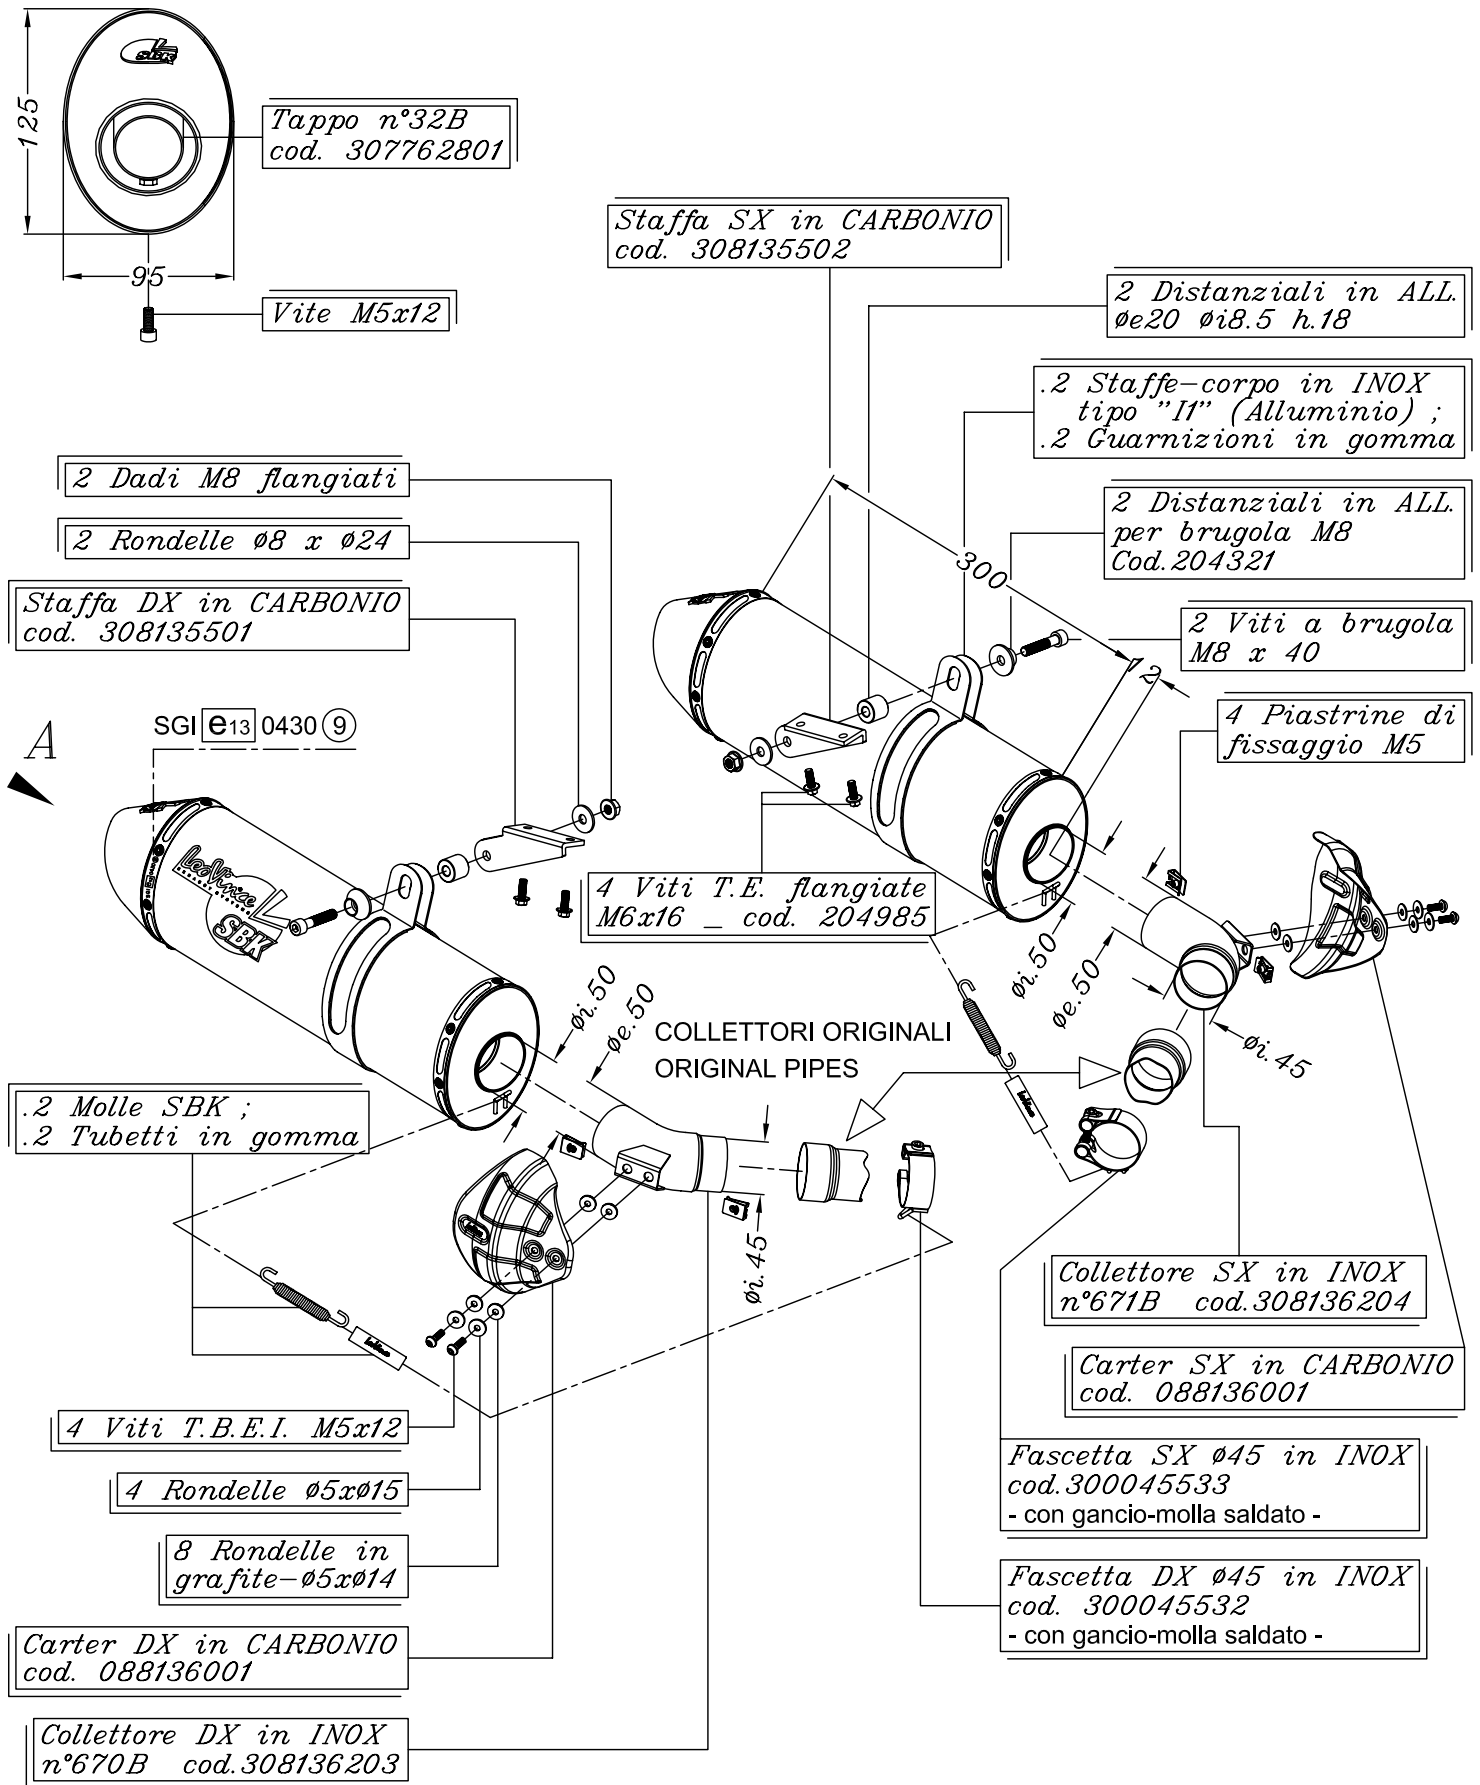

VISTA DA "A"

DUCATI MONSTER 696 i.e. ('08/'09)
DUCATI MONSTER 1100S i.e. ('09)

Art.8136

Slip-on SBK OVALE - ALLUMINIO - Passaggio STANDARD
OMOLOGATO "EVOLUTION II"